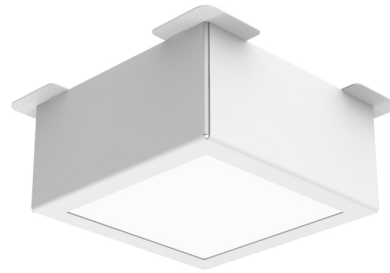

Феникс 32W 100

Офисные эконом светильники

Модульный светильник эконом - класса «Феникс» идеально подходит для освещения офисных, административных и торговых помещений. Также может быть использован при оформлении лестничных площадок и маршей, коридоров, фойе, гардеробных и зоны ресепшн в качестве дополнения к общему освещению, или самостоятельно обеспечивая необходимый уровень освещения. Модификация Феникс 40W 100 включает в себя 6 модулей суммарной мощностью 40 Вт.

200 Лм\Вт

Энергоэффективность применяемых светодиодов

5360 Лм

световой поток

32 Вт

мощность

IP 40

степень защиты

0,97

коэффициент мощности

защита от кратковременных импульсов

Модификации

Тип КСС :

Д (120°)

Тип рассеивателя :

Микропризма Опаловый